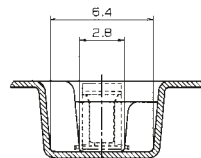

# 6214

エンボス梱包品  
Tape and Reel Package

SECT. E-E

寸法表 DIMENSION				
極数 NO. OF POS.	型番	A	B	C
6	04 6214 006 XXX XXX+	5.2	7.3	9.5
7	04 6214 007 XXX XXX+	5.7	7.8	10.0
8	04 6214 008 XXX XXX+	6.2	8.3	10.5

SECT. E-E

寸法表 DIMENSION				
極数 NO. OF POS.	型番	A	B	C
9	04 6214 009 XXX XXX+	6.7	8.8	11.0
10	010	7.2	9.3	11.5
11	011	7.7	9.8	12.0
12	012	8.2	10.3	12.5
13	013	8.7	10.8	13.0
14	014	9.2	11.3	13.5
15	015	9.7	11.8	14.0
16	016	10.2	12.3	14.5
17	017	10.7	12.8	15.0
18	018	11.2	13.3	15.5
19	019	11.7	13.8	16.0
20	020	12.2	14.3	16.5
21	021	12.7	14.8	17.0
22	022	13.2	15.3	17.5
23	023	13.7	15.8	18.0
24	04 6214 024 XXX XXX+	14.2	16.3	18.5

SECT. E-E

寸法表 DIMENSION				
極数 NO. OF POS.	型番	A	B	C
25	04 6214 025 XXX XXX+	14.7	16.8	19.0
26	026	15.2	17.3	19.5
27	027	15.7	17.8	20.0
28	028	16.2	18.3	20.5
29	029	16.7	18.8	21.0
30	04 6214 030 XXX XXX+	17.2	19.3	21.5