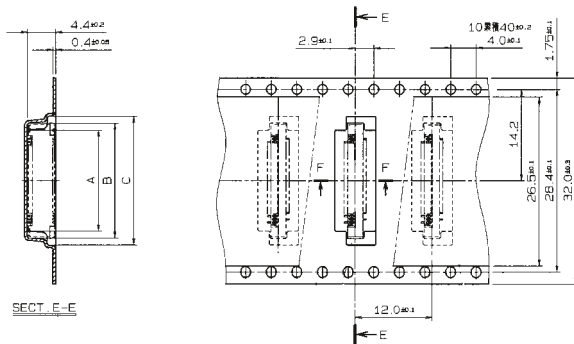

# 6214

エンボス梱包品  
Tape and Reel Package

SECT. E-E

寸法表 DIMENSION				
極数 NO. OF POS.	型番	A	B	C
6	04 6214 006 XXX XXX+	5.2	7.3	9.5
7	04 6214 007 XXX XXX+	5.7	7.8	10.0
8	04 6214 008 XXX XXX+	6.2	8.3	10.5

SECT. E-E

寸法表 DIMENSION				
極数 NO. OF POS.	型番	A	B	C
9	04 6214 009 XXX XXX+	6.7	8.8	11.0
10	010	7.2	9.3	11.5
11	011	7.7	9.8	12.0
12	012	8.2	10.3	12.5
13	013	8.7	10.8	13.0
14	014	9.2	11.3	13.5
15	015	9.7	11.8	14.0
16	016	10.2	12.3	14.5
17	017	10.7	12.8	15.0
18	018	11.2	13.3	15.5
19	019	11.7	13.8	16.0
20	020	12.2	14.3	16.5
21	021	12.7	14.8	17.0
22	022	13.2	15.3	17.5
23	023	13.7	15.8	18.0
24	04 6214 024 XXX XXX+	14.2	16.3	18.5

SECT. E-E

寸法表 DIMENSION				
極数 NO. OF POS.	型番	A	B	C
25	04 6214 025 XXX XXX+	14.7	16.8	19.0
26	026	15.2	17.3	19.5
27	027	15.7	17.8	20.0
28	028	16.2	18.3	20.5
29	029	16.7	18.8	21.0
30	04 6214 030 XXX XXX+	17.2	19.3	21.5