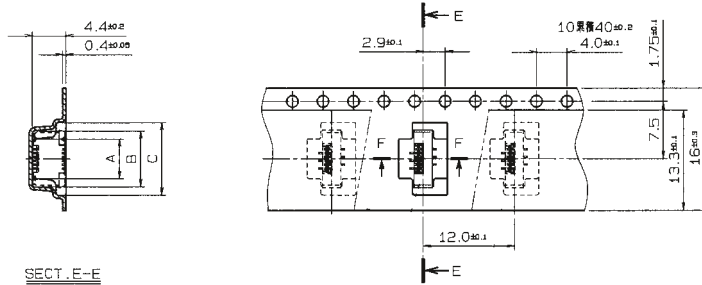

# 6214

エンボス梱包品  
Tape and Reel Package

SECT. E-E

寸法表 DIMENSION				
極数 NO. OF POS.	型番	A	B	C
6	04 6214 006 XXX XXX+	5.2	7.3	9.5
7	04 6214 007 XXX XXX+	5.7	7.8	10.0
8	04 6214 008 XXX XXX+	6.2	8.3	10.5

SECT. E-E

寸法表 DIMENSION				
極数 NO. OF POS.	型番	A	B	C
9	04 6214 009 XXX XXX+	6.7	8.8	11.0
10	010	7.2	9.3	11.5
11	011	7.7	9.8	12.0
12	012	8.2	10.3	12.5
13	013	8.7	10.8	13.0
14	014	9.2	11.3	13.5
15	015	9.7	11.8	14.0
16	016	10.2	12.3	14.5
17	017	10.7	12.8	15.0
18	018	11.2	13.3	15.5
19	019	11.7	13.8	16.0
20	020	12.2	14.3	16.5
21	021	12.7	14.8	17.0
22	022	13.2	15.3	17.5
23	023	13.7	15.8	18.0
24	04 6214 024 XXX XXX+	14.2	16.3	18.5

SECT. E-E

寸法表 DIMENSION				
極数 NO. OF POS.	型番	A	B	C
25	04 6214 025 XXX XXX+	14.7	16.8	19.0
26	026	15.2	17.3	19.5
27	027	15.7	17.8	20.0
28	028	16.2	18.3	20.5
29	029	16.7	18.8	21.0
30	04 6214 030 XXX XXX+	17.2	19.3	21.5