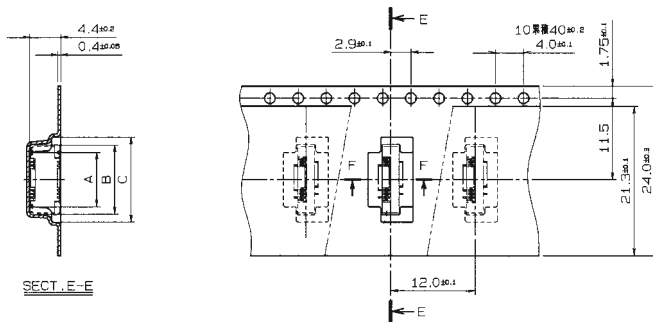

# 6214

エンボス梱包品  
Tape and Reel Package

SECT. E-E

寸法表 DIMENSION				
極数 NO. OF POS.	型番	A	B	C
6	04 6214 006 XXX XXX+	5.2	7.3	9.5
7	04 6214 007 XXX XXX+	5.7	7.8	10.0
8	04 6214 008 XXX XXX+	6.2	8.3	10.5

SECT. E-E

寸法表 DIMENSION				
極数 NO. OF POS.	型番	A	B	C
9	04 6214 009 XXX XXX+	6.7	8.8	11.0
10	010	7.2	9.3	11.5
11	011	7.7	9.8	12.0
12	012	8.2	10.3	12.5
13	013	8.7	10.8	13.0
14	014	9.2	11.3	13.5
15	015	9.7	11.8	14.0
16	016	10.2	12.3	14.5
17	017	10.7	12.8	15.0
18	018	11.2	13.3	15.5
19	019	11.7	13.8	16.0
20	020	12.2	14.3	16.5
21	021	12.7	14.8	17.0
22	022	13.2	15.3	17.5
23	023	13.7	15.8	18.0
24	04 6214 024 XXX XXX+	14.2	16.3	18.5

SECT. E-E

寸法表 DIMENSION				
極数 NO. OF POS.	型番	A	B	C
25	04 6214 025 XXX XXX+	14.7	16.8	19.0
26	026	15.2	17.3	19.5
27	027	15.7	17.8	20.0
28	028	16.2	18.3	20.5
29	029	16.7	18.8	21.0
30	04 6214 030 XXX XXX+	17.2	19.3	21.5