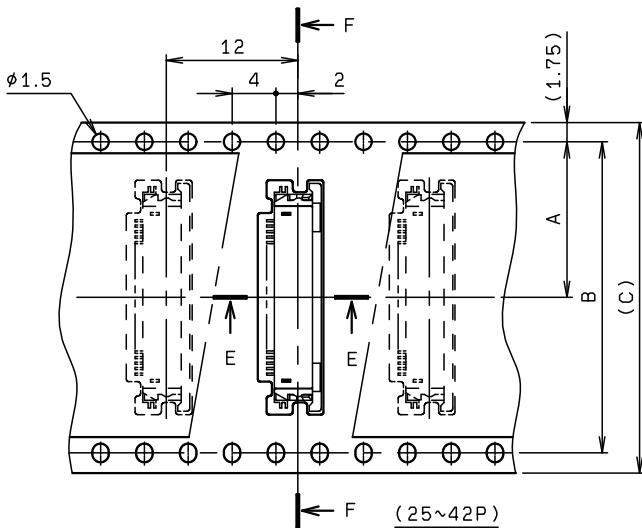

梱包数量 2000個/リール
PACKING QUANTITY : 2000/Reel

**0.5mm Pitch
SERIES**

6260

エンボス梱包品
Tape and Reel Package

SECT. F-F
(5~24P)

SECT. F-F
(25~42P)

SECT. E-E

種数 NO. OF POS.	A	B	C
5	7.5	—	16.0
6	7.5	—	16.0
7	7.5	—	16.0
8	11.5	—	24.0
9	11.5	—	24.0
10	11.5	—	24.0
11	11.5	—	24.0
12	11.5	—	24.0
13	11.5	—	24.0
14	11.5	—	24.0
15	11.5	—	24.0
16	11.5	—	24.0
17	11.5	—	24.0
18	11.5	—	24.0
19	11.5	—	24.0
20	11.5	—	24.0
21	11.5	—	24.0
22	11.5	—	24.0
23	11.5	—	24.0
24	11.5	—	24.0
25	14.2	28.4	32.0
26	14.2	28.4	32.0
27	14.2	28.4	32.0
28	14.2	28.4	32.0
29	14.2	28.4	32.0
30	14.2	28.4	32.0
31	20.2	40.5	44.0
32	20.2	40.5	44.0
33	20.2	40.5	44.0
34	20.2	40.5	44.0
35	20.2	40.5	44.0
36	20.2	40.5	44.0
37	20.2	40.5	44.0
38	20.2	40.5	44.0
39	20.2	40.5	44.0
40	20.2	40.5	44.0
42	20.2	40.5	44.0