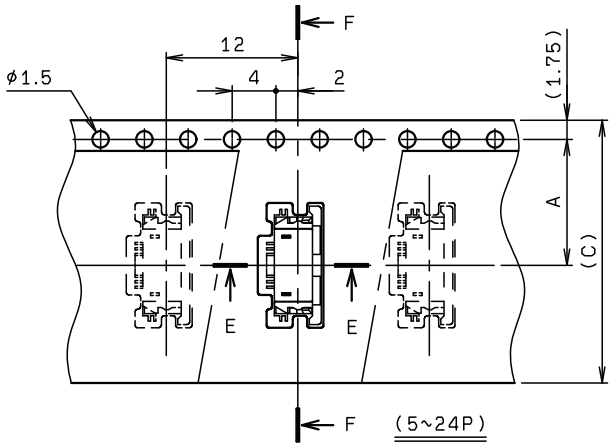

極数 NO. OF POS.	A	B	C
25	13.4	17.2	19.4
26	13.9	17.7	19.9
27	14.4	18.2	20.4
28	14.9	18.7	20.9
29	15.4	19.2	21.4
30	15.9	19.7	21.9

極数 NO. OF POS.	A	B	C
33	17.4	21.2	23.4
34	17.9	21.7	23.9
35	18.4	22.2	24.4
36	18.9	22.7	24.9
38	19.9	23.7	25.9
40	20.9	24.7	26.9

注文コード ORDERING CODE

08 6210 OXX 340 800A+

RoHS 対応品

RoHS Compliant Product

スズ銅めっき Sn-Cu Plated

極数 NUMBER OF POSITIONS

生産対応可能極数については、営業部にご確認願います。

Feel free to contact our sales department for available numbers of positions.

梱包数量 2000個/リール
PACKING QUANTITY : 2000/Reel

**0.5mm Pitch
SERIES**

6260

エンボス梱包品
Tape and Reel Package

SECT. F-F
(5~24P)

SECT. F-F
(25~42P)

SECT. E-E

種数 NO. OF POS.	A	B	C
5	7.5	—	16.0
6	7.5	—	16.0
7	7.5	—	16.0
8	11.5	—	24.0
9	11.5	—	24.0
10	11.5	—	24.0
11	11.5	—	24.0
12	11.5	—	24.0
13	11.5	—	24.0
14	11.5	—	24.0
15	11.5	—	24.0
16	11.5	—	24.0
17	11.5	—	24.0
18	11.5	—	24.0
19	11.5	—	24.0
20	11.5	—	24.0
21	11.5	—	24.0
22	11.5	—	24.0
23	11.5	—	24.0
24	11.5	—	24.0
25	14.2	28.4	32.0
26	14.2	28.4	32.0
27	14.2	28.4	32.0
28	14.2	28.4	32.0
29	14.2	28.4	32.0
30	14.2	28.4	32.0
31	20.2	40.5	44.0
32	20.2	40.5	44.0
33	20.2	40.5	44.0
34	20.2	40.5	44.0
35	20.2	40.5	44.0
36	20.2	40.5	44.0
37	20.2	40.5	44.0
38	20.2	40.5	44.0
39	20.2	40.5	44.0
40	20.2	40.5	44.0
42	20.2	40.5	44.0