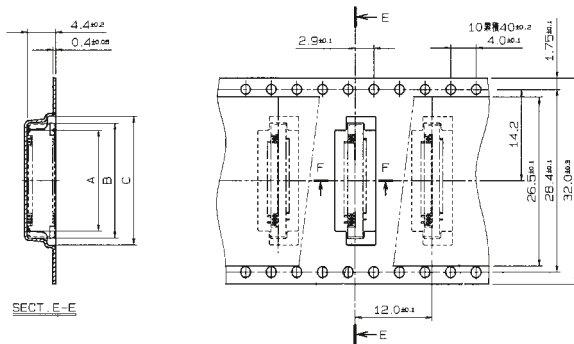

# 6214

エンボス梱包品  
Tape and Reel Package

SECT. E-E

SECT. E-E

SECT. E-E

SECT. F-F

寸法表 DIMENSION				
極数 NO. OF POS.	型番	A	B	C
6	04 6214 006 XXX XXX+	5.2	7.3	9.5
7	04 6214 007 XXX XXX+	5.7	7.8	10.0
8	04 6214 008 XXX XXX+	6.2	8.3	10.5

寸法表 DIMENSION				
極数 NO. OF POS.	型番	A	B	C
9	04 6214 009 XXX XXX+	6.7	8.8	11.0
10	010	7.2	9.3	11.5
11	011	7.7	9.8	12.0
12	012	8.2	10.3	12.5
13	013	8.7	10.8	13.0
14	014	9.2	11.3	13.5
15	015	9.7	11.8	14.0
16	016	10.2	12.3	14.5
17	017	10.7	12.8	15.0
18	018	11.2	13.3	15.5
19	019	11.7	13.8	16.0
20	020	12.2	14.3	16.5
21	021	12.7	14.8	17.0
22	022	13.2	15.3	17.5
23	023	13.7	15.8	18.0
24	04 6214 024 XXX XXX+	14.2	16.3	18.5

寸法表 DIMENSION				
極数 NO. OF POS.	型番	A	B	C
25	04 6214 025 XXX XXX+	14.7	16.8	19.0
26	026	15.2	17.3	19.5
27	027	15.7	17.8	20.0
28	028	16.2	18.3	20.5
29	029	16.7	18.8	21.0
30	04 6214 030 XXX XXX+	17.2	19.3	21.5