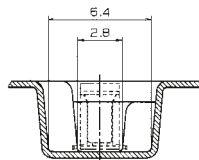

# 6214

エンボス梱包品  
Tape and Reel Package

SECT. E-E

SECT. E-E

SECT. E-E

SECT. F-F

寸法表 DIMENSION				
極数 NO. OF POS.	型番	A	B	C
6	04 6214 006 XXX XXX+	5.2	7.3	9.5
7	04 6214 007 XXX XXX+	5.7	7.8	10.0
8	04 6214 008 XXX XXX+	6.2	8.3	10.5

寸法表 DIMENSION				
極数 NO. OF POS.	型番	A	B	C
9	04 6214 009 XXX XXX+	6.7	8.8	11.0
10	010	7.2	9.3	11.5
11	011	7.7	9.8	12.0
12	012	8.2	10.3	12.5
13	013	8.7	10.8	13.0
14	014	9.2	11.3	13.5
15	015	9.7	11.8	14.0
16	016	10.2	12.3	14.5
17	017	10.7	12.8	15.0
18	018	11.2	13.3	15.5
19	019	11.7	13.8	16.0
20	020	12.2	14.3	16.5
21	021	12.7	14.8	17.0
22	022	13.2	15.3	17.5
23	023	13.7	15.8	18.0
24	04 6214 024 XXX XXX+	14.2	16.3	18.5

寸法表 DIMENSION				
極数 NO. OF POS.	型番	A	B	C
25	04 6214 025 XXX XXX+	14.7	16.8	19.0
26	026	15.2	17.3	19.5
27	027	15.7	17.8	20.0
28	028	16.2	18.3	20.5
29	029	16.7	18.8	21.0
30	04 6214 030 XXX XXX+	17.2	19.3	21.5