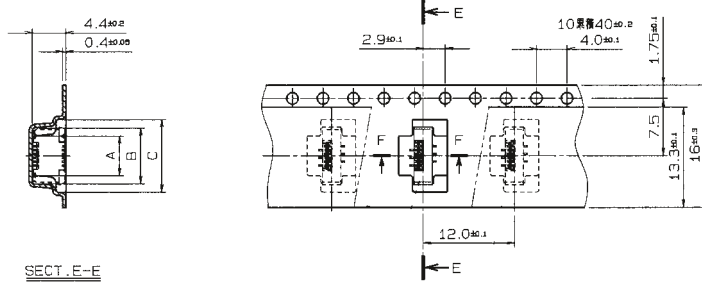

# 6214

エンボス梱包品  
Tape and Reel Package

SECT. E-E

SECT. E-E

SECT. E-E

SECT. F-F

寸法表 DIMENSION				
極数 NO. OF POS.	型番	A	B	C
6	04 6214 006 XXX XXX+	5.2	7.3	9.5
7	04 6214 007 XXX XXX+	5.7	7.8	10.0
8	04 6214 008 XXX XXX+	6.2	8.3	10.5

寸法表 DIMENSION				
極数 NO. OF POS.	型番	A	B	C
9	04 6214 009 XXX XXX+	6.7	8.8	11.0
10	010	7.2	9.3	11.5
11	011	7.7	9.8	12.0
12	012	8.2	10.3	12.5
13	013	8.7	10.8	13.0
14	014	9.2	11.3	13.5
15	015	9.7	11.8	14.0
16	016	10.2	12.3	14.5
17	017	10.7	12.8	15.0
18	018	11.2	13.3	15.5
19	019	11.7	13.8	16.0
20	020	12.2	14.3	16.5
21	021	12.7	14.8	17.0
22	022	13.2	15.3	17.5
23	023	13.7	15.8	18.0
24	04 6214 024 XXX XXX+	14.2	16.3	18.5

寸法表 DIMENSION				
極数 NO. OF POS.	型番	A	B	C
25	04 6214 025 XXX XXX+	14.7	16.8	19.0
26	026	15.2	17.3	19.5
27	027	15.7	17.8	20.0
28	028	16.2	18.3	20.5
29	029	16.7	18.8	21.0
30	04 6214 030 XXX XXX+	17.2	19.3	21.5

注文コード ORDERING CODE

04 6214 0XX XXX XXX+

RoHS 対応品

RoHS Compliant Product

800+ : スズ銅めっき Sn-Cu Plated  
846+ : 金めっき Au Plated

000 : 標準タイプ Standard Slider

010 : スライダー拡張タイプ Extended Slider

極数 NUMBER OF POSITIONS