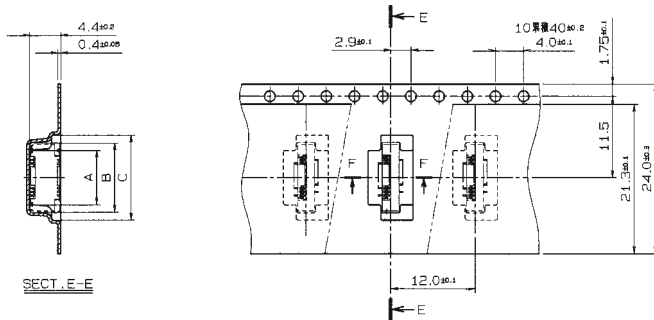

# 6214

エンボス梱包品  
Tape and Reel Package

SECT. E-E

SECT. E-E

SECT. E-E

SECT. F-F

寸法表 DIMENSION				
極数 NO. OF POS.	型番	A	B	C
6	04 6214 006 XXX XXX+	5.2	7.3	9.5
7	04 6214 007 XXX XXX+	5.7	7.8	10.0
8	04 6214 008 XXX XXX+	6.2	8.3	10.5

寸法表 DIMENSION				
極数 NO. OF POS.	型番	A	B	C
9	04 6214 009 XXX XXX+	6.7	8.8	11.0
10	010	7.2	9.3	11.5
11	011	7.7	9.8	12.0
12	012	8.2	10.3	12.5
13	013	8.7	10.8	13.0
14	014	9.2	11.3	13.5
15	015	9.7	11.8	14.0
16	016	10.2	12.3	14.5
17	017	10.7	12.8	15.0
18	018	11.2	13.3	15.5
19	019	11.7	13.8	16.0
20	020	12.2	14.3	16.5
21	021	12.7	14.8	17.0
22	022	13.2	15.3	17.5
23	023	13.7	15.8	18.0
24	04 6214 024 XXX XXX+	14.2	16.3	18.5

寸法表 DIMENSION				
極数 NO. OF POS.	型番	A	B	C
25	04 6214 025 XXX XXX+	14.7	16.8	19.0
26	026	15.2	17.3	19.5
27	027	15.7	17.8	20.0
28	028	16.2	18.3	20.5
29	029	16.7	18.8	21.0
30	04 6214 030 XXX XXX+	17.2	19.3	21.5

注文コード ORDERING CODE

04 6214 0XX XXX XXX+

RoHS 対応品

RoHS Compliant Product

800+ : スズ銅めっき Sn-Cu Plated  
846+ : 金めっき Au Plated

000 : 標準タイプ Standard Slider

010 : スライダー拡張タイプ Extended Slider

極数 NUMBER OF POSITIONS