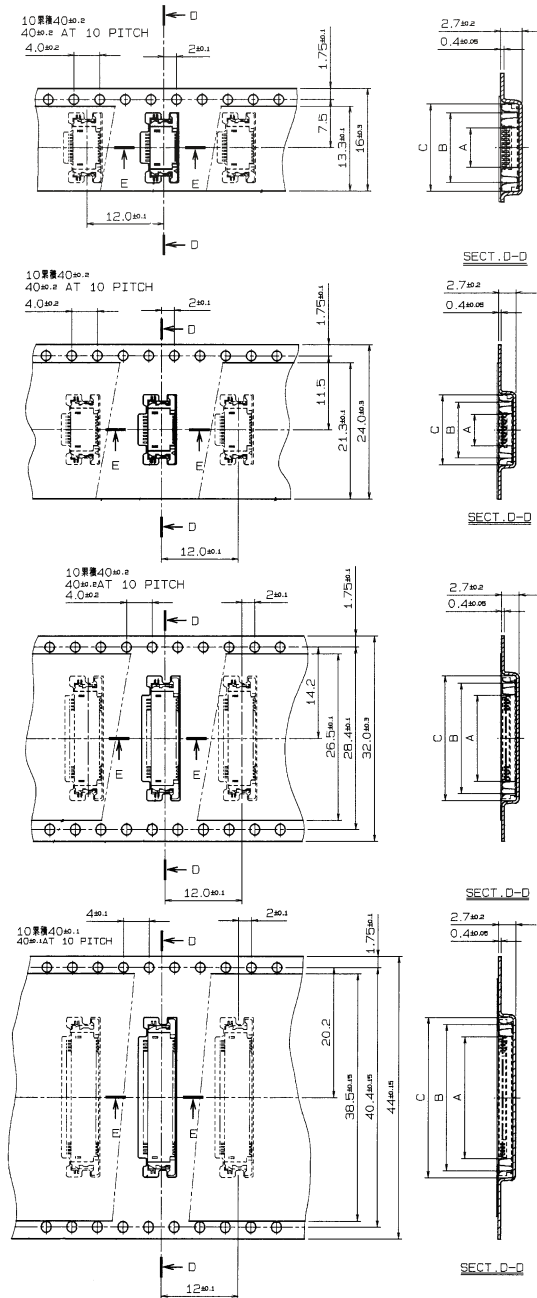

0.5mm Pitch
SERIES

6212/6262

エンボス梱包品
Tape and Reel Package

極数 NO.OF POS.	A	B	C
5	3.4	7.2	9.4
6	3.9	7.7	9.9

極数 NO.OF POS.	A	B	C
7	4.4	8.2	10.4
8	4.9	8.7	10.9
9	5.4	9.2	11.4
10	5.9	9.7	11.9
11	6.4	10.2	12.4
12	6.9	10.7	12.9
13	7.4	11.2	13.4
14	7.9	11.7	13.9
15	8.4	12.2	14.4
16	8.9	12.7	14.9
17	9.4	13.2	15.4
18	9.9	13.7	15.9
19	10.4	14.2	16.4
20	10.9	14.7	16.9
21	11.4	15.2	17.4
22	11.9	15.7	17.9
23	12.4	16.2	18.4
24	12.9	16.7	18.9

極数 NO.OF POS.	A	B	C
25	13.4	17.2	19.4
26	13.9	17.7	19.9
27	14.4	18.2	20.4
28	14.9	18.7	20.9
29	15.4	19.2	21.4
30	15.9	19.7	21.9

極数 NO.OF POS.	A	B	C
32	16.9	20.7	22.9
33	17.4	21.2	23.4
34	17.9	21.7	23.9
35	18.4	22.2	24.4
36	18.9	22.7	24.9
38	19.9	23.7	25.9
40	20.9	24.7	26.9

注文コード ORDERING CODE
08 6212 OXX 340 800+

RoHS 対応品
RoHS Compliant Product

スズ銅めっき Sn-Cu Plated

極数 NUMBER OF POSITIONS

注文コード ORDERING CODE
08 6262 OXX 340 XXX+

RoHS 対応品
RoHS Compliant Product

800+ : スズ銅めっき Sn-Cu Plated (C/Ag type)
846+ : 金めっき Au Plated