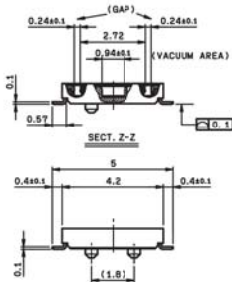

極数 NO. OF POS.	P	Q	R
10	5.5	—	12
16	7.5	—	16
20	7.5	—	16
24	7.5	—	16
26	7.5	—	16
30	7.5	—	16
34	11.5	—	24
40	11.5	—	24
44	11.5	—	24
50	11.5	—	24
54	11.5	—	24
60	11.5	—	24
64	11.5	—	24

注文コード ORDERING CODE  
**14 5805 OXX 00X 829+**

梱包数量 : 2000個/リール  
PACKING QUANTITY : 2000/Reel

● Receptacle

極数 NO. OF POS.	A	B	D
10	1.6	4.1	3.2
16	2.8	5.3	4.4
20	3.6	6.1	5.2
24	4.4	6.9	6.0
26	4.8	7.3	6.4
30	5.6	8.1	7.2
34	6.4	8.9	8.0
40	7.6	10.1	9.2
44	8.4	10.9	10.0
50	9.6	12.1	11.2
54	10.4	12.9	12.0
60	11.6	14.1	13.2
64	12.4	14.9	14.0

極数 NO. OF POS.	P	Q	R
10	5.5	—	12
16	7.5	—	16
20	7.5	—	16
24	7.5	—	16
26	7.5	—	16
30	7.5	—	16
34	11.5	—	24
40	11.5	—	24
44	11.5	—	24
50	11.5	—	24
54	11.5	—	24
60	11.5	—	24
64	11.5	—	24

注文コード ORDERING CODE  
**24 5805 OXX 00X 829+**