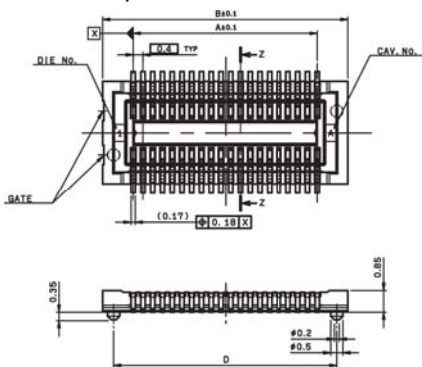

極数 NO. OF POS.	P	Q	R
10	5.5	—	12
16	7.5	—	16
20	7.5	—	16
24	7.5	—	16
26	7.5	—	16
30	7.5	—	16
34	11.5	—	24
40	11.5	—	24
44	11.5	—	24
50	11.5	—	24
54	11.5	—	24
60	11.5	—	24
64	11.5	—	24

注文コード ORDERING CODE  
**14 5805 OXX 00X 829+**

梱包数量 : 2000個/リール  
PACKING QUANTITY : 2000/Reel

● Receptacle

極数 NO. OF POS.	A	B	D
10	1.6	4.1	3.2
16	2.8	5.3	4.4
20	3.6	6.1	5.2
24	4.4	6.9	6.0
26	4.8	7.3	6.4
30	5.6	8.1	7.2
34	6.4	8.9	8.0
40	7.6	10.1	9.2
44	8.4	10.9	10.0
50	9.6	12.1	11.2
54	10.4	12.9	12.0
60	11.6	14.1	13.2
64	12.4	14.9	14.0

極数 NO. OF POS.	P	Q	R
10	5.5	—	12
16	7.5	—	16
20	7.5	—	16
24	7.5	—	16
26	7.5	—	16
30	7.5	—	16
34	11.5	—	24
40	11.5	—	24
44	11.5	—	24
50	11.5	—	24
54	11.5	—	24
60	11.5	—	24
64	11.5	—	24

注文コード ORDERING CODE  
**24 5805 OXX 00X 829+**