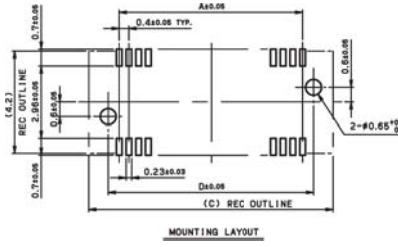

# 5805

プラグ/リセ ST SMT  
Plug/Receptacle Vertical SMT

● Plug

極数 NO. OF POS.	A	B	C	D
10	1.6	3.14	4.1	2.5
16	2.8	4.34	5.3	3.7
20	3.6	5.14	6.1	4.5
24	4.4	5.94	6.9	5.3
26	4.8	6.34	7.3	5.7
30	5.6	7.14	8.1	6.5
34	6.4	7.94	8.9	7.3
40	7.6	9.14	10.1	8.5
44	8.4	9.94	10.9	9.3
50	9.6	11.14	12.1	10.5
54	10.4	11.94	12.9	11.3
60	11.6	13.14	14.1	12.5
64	12.4	13.94	14.9	13.3

極数 NO. OF POS.	P	Q	R
10	5.5	—	12
16	7.5	—	16
20	7.5	—	16
24	7.5	—	16
26	7.5	—	16
30	7.5	—	16
34	11.5	—	24
40	11.5	—	24
44	11.5	—	24
50	11.5	—	24
54	11.5	—	24
60	11.5	—	24
64	11.5	—	24

注文コード ORDERING CODE  
**14 5805 OXX 00X 829+**

極数 NO. OF POS.	P	Q	R
10	5.5	—	12
16	7.5	—	16
20	7.5	—	16
24	7.5	—	16
26	7.5	—	16
30	7.5	—	16
34	11.5	—	24
40	11.5	—	24
44	11.5	—	24
50	11.5	—	24
54	11.5	—	24
60	11.5	—	24
64	11.5	—	24

注文コード ORDERING CODE  
**24 5805 OXX 00X 829+**