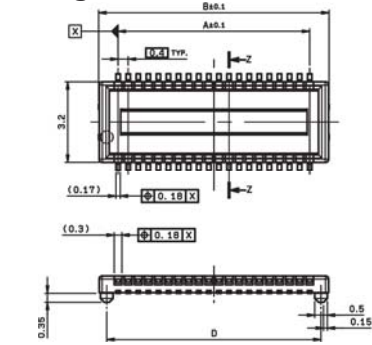

# 5805

プラグ/リセ ST SMT  
Plug/Receptacle Vertical SMT

● Plug

極数 NO. OF POS.	A	B	C	D
10	1.6	3.14	4.1	2.5
16	2.8	4.34	5.3	3.7
20	3.6	5.14	6.1	4.5
24	4.4	5.94	6.9	5.3
26	4.8	6.34	7.3	5.7
30	5.6	7.14	8.1	6.5
34	6.4	7.94	8.9	7.3
40	7.6	9.14	10.1	8.5
44	8.4	9.94	10.9	9.3
50	9.6	11.14	12.1	10.5
54	10.4	11.94	12.9	11.3
60	11.6	13.14	14.1	12.5
64	12.4	13.94	14.9	13.3

極数 NO. OF POS.	P	Q	R
10	5.5	—	12
16	7.5	—	16
20	7.5	—	16
24	7.5	—	16
26	7.5	—	16
30	7.5	—	16
34	11.5	—	24
40	11.5	—	24
44	11.5	—	24
50	11.5	—	24
54	11.5	—	24
60	11.5	—	24
64	11.5	—	24

注文コード ORDERING CODE  
**14 5805 OXX 00X 829+**

極数 NO. OF POS.	P	Q	R
10	5.5	—	12
16	7.5	—	16
20	7.5	—	16
24	7.5	—	16
26	7.5	—	16
30	7.5	—	16
34	11.5	—	24
40	11.5	—	24
44	11.5	—	24
50	11.5	—	24
54	11.5	—	24
60	11.5	—	24
64	11.5	—	24

注文コード ORDERING CODE  
**24 5805 OXX 00X 829+**