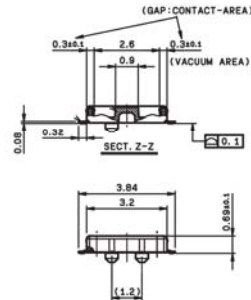

# 5805

プラグ/リセ ST SMT  
Plug/Receptacle Vertical SMT

● Plug

極数 NO. OF POS.	A	B	C	D
10	1.6	3.14	4.1	2.5
16	2.8	4.34	5.3	3.7
20	3.6	5.14	6.1	4.5
24	4.4	5.94	6.9	5.3
26	4.8	6.34	7.3	5.7
30	5.6	7.14	8.1	6.5
34	6.4	7.94	8.9	7.3
40	7.6	9.14	10.1	8.5
44	8.4	9.94	10.9	9.3
50	9.6	11.14	12.1	10.5
54	10.4	11.94	12.9	11.3
60	11.6	13.14	14.1	12.5
64	12.4	13.94	14.9	13.3

極数 NO. OF POS.	P	Q	R
10	5.5	—	12
16	7.5	—	16
20	7.5	—	16
24	7.5	—	16
26	7.5	—	16
30	7.5	—	16
34	11.5	—	24
40	11.5	—	24
44	11.5	—	24
50	11.5	—	24
54	11.5	—	24
60	11.5	—	24
64	11.5	—	24

注文コード ORDERING CODE  
**14 5805 OXX 00X 829+**

極数 NO. OF POS.	P	Q	R
10	5.5	—	12
16	7.5	—	16
20	7.5	—	16
24	7.5	—	16
26	7.5	—	16
30	7.5	—	16
34	11.5	—	24
40	11.5	—	24
44	11.5	—	24
50	11.5	—	24
54	11.5	—	24
60	11.5	—	24
64	11.5	—	24

注文コード ORDERING CODE  
**24 5805 OXX 00X 829+**