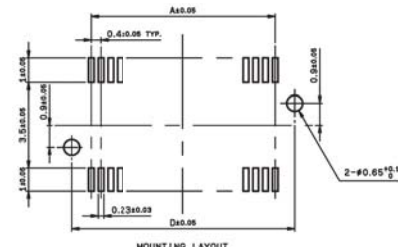

極数 NO. OF POS.	P	Q	R
10	5.5	—	12
16	7.5	—	16
20	7.5	—	16
24	7.5	—	16
26	7.5	—	16
30	7.5	—	16
34	11.5	—	24
40	11.5	—	24
44	11.5	—	24
50	11.5	—	24
54	11.5	—	24
60	11.5	—	24
64	11.5	—	24

注文コード ORDERING CODE  
**14 5805 OXX 00X 829+**

梱包数量 : 2000個/リール  
PACKING QUANTITY : 2000/Reel

● Receptacle

極数 NO. OF POS.	A	B	D
10	1.6	4.1	3.2
16	2.8	5.3	4.4
20	3.6	6.1	5.2
24	4.4	6.9	6.0
26	4.8	7.3	6.4
30	5.6	8.1	7.2
34	6.4	8.9	8.0
40	7.6	10.1	9.2
44	8.4	10.9	10.0
50	9.6	12.1	11.2
54	10.4	12.9	12.0
60	11.6	14.1	13.2
64	12.4	14.9	14.0

極数 NO. OF POS.	P	Q	R
10	5.5	—	12
16	7.5	—	16
20	7.5	—	16
24	7.5	—	16
26	7.5	—	16
30	7.5	—	16
34	11.5	—	24
40	11.5	—	24
44	11.5	—	24
50	11.5	—	24
54	11.5	—	24
60	11.5	—	24
64	11.5	—	24

注文コード ORDERING CODE  
**24 5805 OXX 00X 829+**