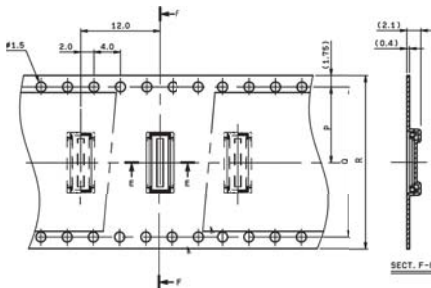

# 5805

プラグ/リセ ST SMT  
Plug/Receptacle Vertical SMT

● Plug

極数 NO. OF POS.	A	B	C	D
10	1.6	3.14	4.1	2.5
16	2.8	4.34	5.3	3.7
20	3.6	5.14	6.1	4.5
24	4.4	5.94	6.9	5.3
26	4.8	6.34	7.3	5.7
30	5.6	7.14	8.1	6.5
34	6.4	7.94	8.9	7.3
40	7.6	9.14	10.1	8.5
44	8.4	9.94	10.9	9.3
50	9.6	11.14	12.1	10.5
54	10.4	11.94	12.9	11.3
60	11.6	13.14	14.1	12.5
64	12.4	13.94	14.9	13.3

極数 NO. OF POS.	P	Q	R
10	5.5	—	12
16	7.5	—	16
20	7.5	—	16
24	7.5	—	16
26	7.5	—	16
30	7.5	—	16
34	11.5	—	24
40	11.5	—	24
44	11.5	—	24
50	11.5	—	24
54	11.5	—	24
60	11.5	—	24
64	11.5	—	24

注文コード ORDERING CODE  
**14 5805 OXX 00X 829+**

極数 NO. OF POS.	P	Q	R
10	5.5	—	12
16	7.5	—	16
20	7.5	—	16
24	7.5	—	16
26	7.5	—	16
30	7.5	—	16
34	11.5	—	24
40	11.5	—	24
44	11.5	—	24
50	11.5	—	24
54	11.5	—	24
60	11.5	—	24
64	11.5	—	24

注文コード ORDERING CODE  
**24 5805 OXX 00X 829+**