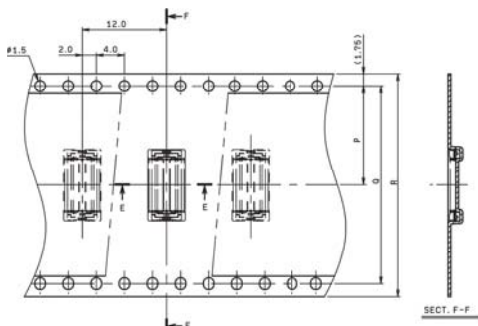

極数 NO. OF POS.	P	Q	R
10	5.5	—	12
16	7.5	—	16
20	7.5	—	16
24	7.5	—	16
26	7.5	—	16
30	7.5	—	16
34	11.5	—	24
40	11.5	—	24
44	11.5	—	24
50	11.5	—	24
54	11.5	—	24
60	11.5	—	24
64	11.5	—	24

注文コード ORDERING CODE  
**14 5805 OXX 00X 829+**

梱包数量 : 2000個/リール  
PACKING QUANTITY : 2000/Reel

● Receptacle

極数 NO. OF POS.	A	B	D
10	1.6	4.1	3.2
16	2.8	5.3	4.4
20	3.6	6.1	5.2
24	4.4	6.9	6.0
26	4.8	7.3	6.4
30	5.6	8.1	7.2
34	6.4	8.9	8.0
40	7.6	10.1	9.2
44	8.4	10.9	10.0
50	9.6	12.1	11.2
54	10.4	12.9	12.0
60	11.6	14.1	13.2
64	12.4	14.9	14.0

極数 NO. OF POS.	P	Q	R
10	5.5	—	12
16	7.5	—	16
20	7.5	—	16
24	7.5	—	16
26	7.5	—	16
30	7.5	—	16
34	11.5	—	24
40	11.5	—	24
44	11.5	—	24
50	11.5	—	24
54	11.5	—	24
60	11.5	—	24
64	11.5	—	24

注文コード ORDERING CODE  
**24 5805 OXX 00X 829+**