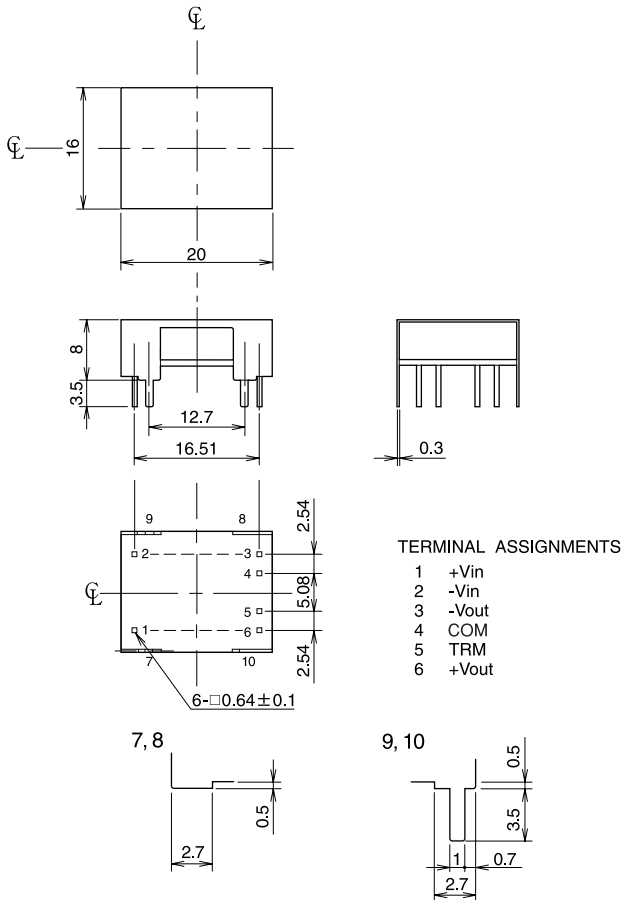

Outline drawing

• PSD1R5 (1.5W type)

• PSD3 (3W type)

• PSD6 (6W type)

• PSD10 (10W type)

DC-DC Converter

Mouser Electronics

Authorized Distributor

Click to View Pricing, Inventory, Delivery & Lifecycle Information:

[TDK-Lambda:](#)

[PSD10-12-1212](#) [PSD10-12-1212/S](#) [PSD10-24-1212](#) [PSD10-24-1212/S](#) [PSD1R5-12-1212](#) [PSD1R5-24-1212/S](#)
[PSD1R5-48-1212/S](#) [PSD1R5-5-1212](#) [PSD3-12-1212](#) [PSD3-12-1212/S](#) [PSD3-24-1212](#) [PSD3-48-1212](#) [PSD3-48-](#)
[1212/S](#) [PSD3-5-1212/S](#) [PSD6-12-1212](#) [PSD6-12-1212/S](#) [PSD6-24-1212](#) [PSD6-24-1212/S](#) [PSD6-48-1212](#) [PSD6-](#)
[48-1212/S](#) [PSD6-5-1212](#) [PSD1R5-24-1212](#) [PSD3-24-1212/S](#) [PSD1R5-5-1212/S](#) [PSD10-5-1212/S](#) [PSD10-48-](#)
[1212/S](#) [PSD1R5-12-1212/S](#) [PSD1R5-48-1212](#) [PSD3-5-1212](#) [PSD10-5-1212](#) [PSD6-5-1212/S](#) [PSD10-48-1212](#)