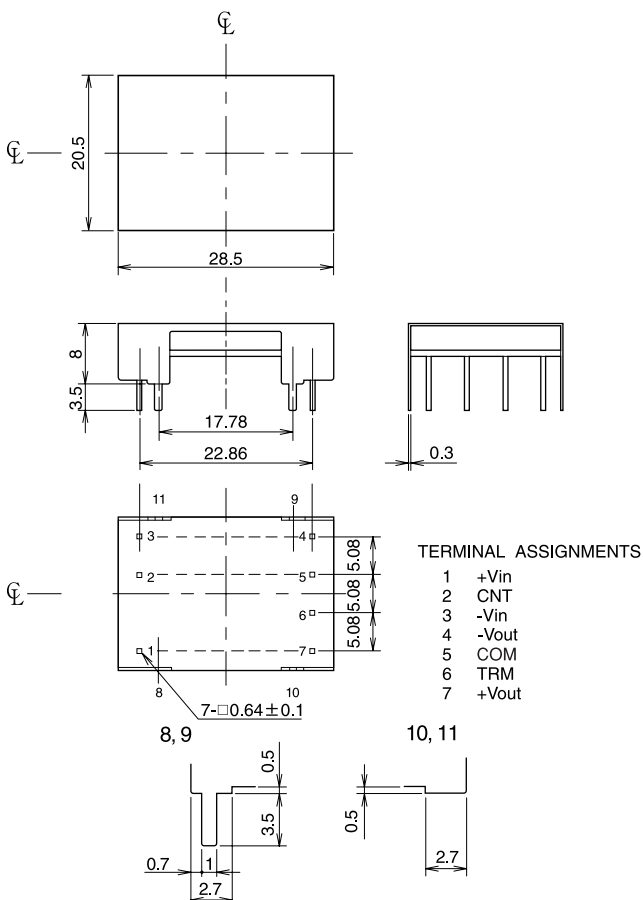

Outline drawing

• PSD1R5 (1.5W type)

• PSD3 (3W type)

• PSD6 (6W type)

• PSD10 (10W type)

DC-DC Converter

Mouser Electronics

Authorized Distributor

Click to View Pricing, Inventory, Delivery & Lifecycle Information:

[TDK-Lambda:](#)

[PSD10-12-1212](#) [PSD10-12-1212/S](#) [PSD10-24-1212](#) [PSD10-24-1212/S](#) [PSD1R5-12-1212](#) [PSD1R5-24-1212/S](#)
[PSD1R5-48-1212/S](#) [PSD1R5-5-1212](#) [PSD3-12-1212](#) [PSD3-12-1212/S](#) [PSD3-24-1212](#) [PSD3-48-1212](#) [PSD3-48-](#)
[1212/S](#) [PSD3-5-1212/S](#) [PSD6-12-1212](#) [PSD6-12-1212/S](#) [PSD6-24-1212](#) [PSD6-24-1212/S](#) [PSD6-48-1212](#) [PSD6-](#)
[48-1212/S](#) [PSD6-5-1212](#) [PSD1R5-24-1212](#) [PSD3-24-1212/S](#) [PSD1R5-5-1212/S](#) [PSD10-5-1212/S](#) [PSD10-48-](#)
[1212/S](#) [PSD1R5-12-1212/S](#) [PSD1R5-48-1212](#) [PSD3-5-1212](#) [PSD10-5-1212](#) [PSD6-5-1212/S](#) [PSD10-48-1212](#)