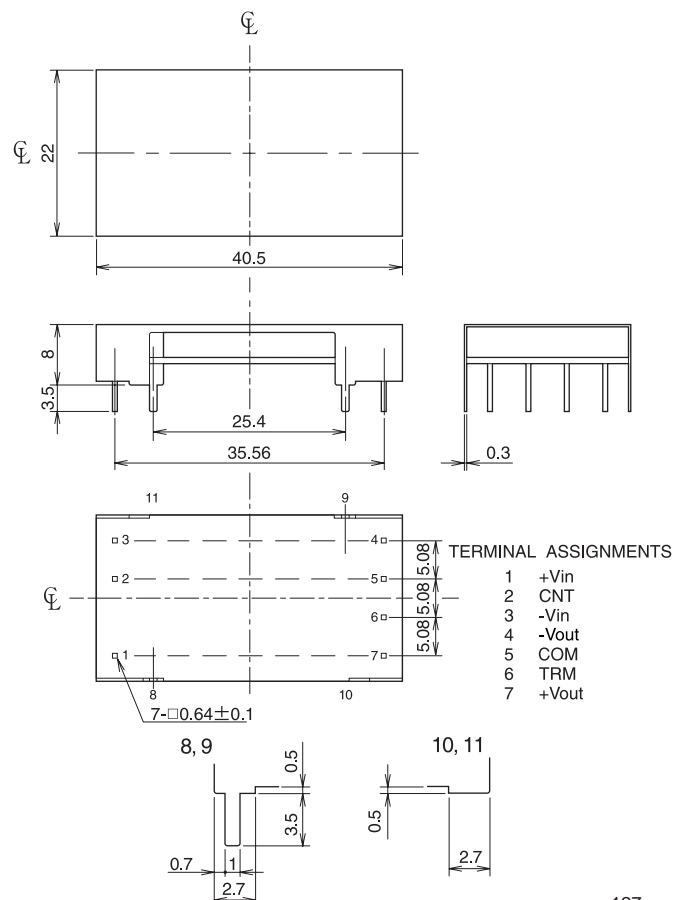

Outline drawing

• PSD1R5 (1.5W type)

• PSD3 (3W type)

• PSD6 (6W type)

• PSD10 (10W type)

DC-DC Converter

Mouser Electronics

Authorized Distributor

Click to View Pricing, Inventory, Delivery & Lifecycle Information:

[TDK-Lambda:](#)

[PSD10-12-1212](#) [PSD10-12-1212/S](#) [PSD10-24-1212](#) [PSD10-24-1212/S](#) [PSD1R5-12-1212](#) [PSD1R5-24-1212/S](#)
[PSD1R5-48-1212/S](#) [PSD1R5-5-1212](#) [PSD3-12-1212](#) [PSD3-12-1212/S](#) [PSD3-24-1212](#) [PSD3-48-1212](#) [PSD3-48-](#)
[1212/S](#) [PSD3-5-1212/S](#) [PSD6-12-1212](#) [PSD6-12-1212/S](#) [PSD6-24-1212](#) [PSD6-24-1212/S](#) [PSD6-48-1212](#) [PSD6-](#)
[48-1212/S](#) [PSD6-5-1212](#) [PSD1R5-24-1212](#) [PSD3-24-1212/S](#) [PSD1R5-5-1212/S](#) [PSD10-5-1212/S](#) [PSD10-48-](#)
[1212/S](#) [PSD1R5-12-1212/S](#) [PSD1R5-48-1212](#) [PSD3-5-1212](#) [PSD10-5-1212](#) [PSD6-5-1212/S](#) [PSD10-48-1212](#)