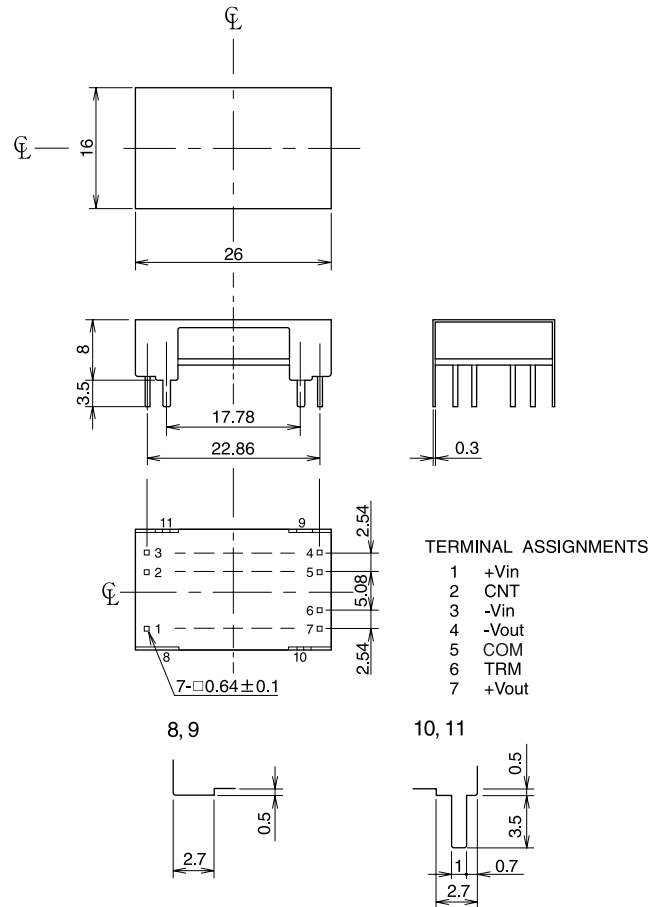

Outline drawing

• PSD1R5 (1.5W type)

• PSD3 (3W type)

• PSD6 (6W type)

• PSD10 (10W type)

DC-DC Converter

Mouser Electronics

Authorized Distributor

Click to View Pricing, Inventory, Delivery & Lifecycle Information:

[TDK-Lambda:](#)

[PSD10-12-1212](#) [PSD10-12-1212/S](#) [PSD10-24-1212](#) [PSD10-24-1212/S](#) [PSD1R5-12-1212](#) [PSD1R5-24-1212/S](#)
[PSD1R5-48-1212/S](#) [PSD1R5-5-1212](#) [PSD3-12-1212](#) [PSD3-12-1212/S](#) [PSD3-24-1212](#) [PSD3-48-1212](#) [PSD3-48-](#)
[1212/S](#) [PSD3-5-1212/S](#) [PSD6-12-1212](#) [PSD6-12-1212/S](#) [PSD6-24-1212](#) [PSD6-24-1212/S](#) [PSD6-48-1212](#) [PSD6-](#)
[48-1212/S](#) [PSD6-5-1212](#) [PSD1R5-24-1212](#) [PSD3-24-1212/S](#) [PSD1R5-5-1212/S](#) [PSD10-5-1212/S](#) [PSD10-48-](#)
[1212/S](#) [PSD1R5-12-1212/S](#) [PSD1R5-48-1212](#) [PSD3-5-1212](#) [PSD10-5-1212](#) [PSD6-5-1212/S](#) [PSD10-48-1212](#)